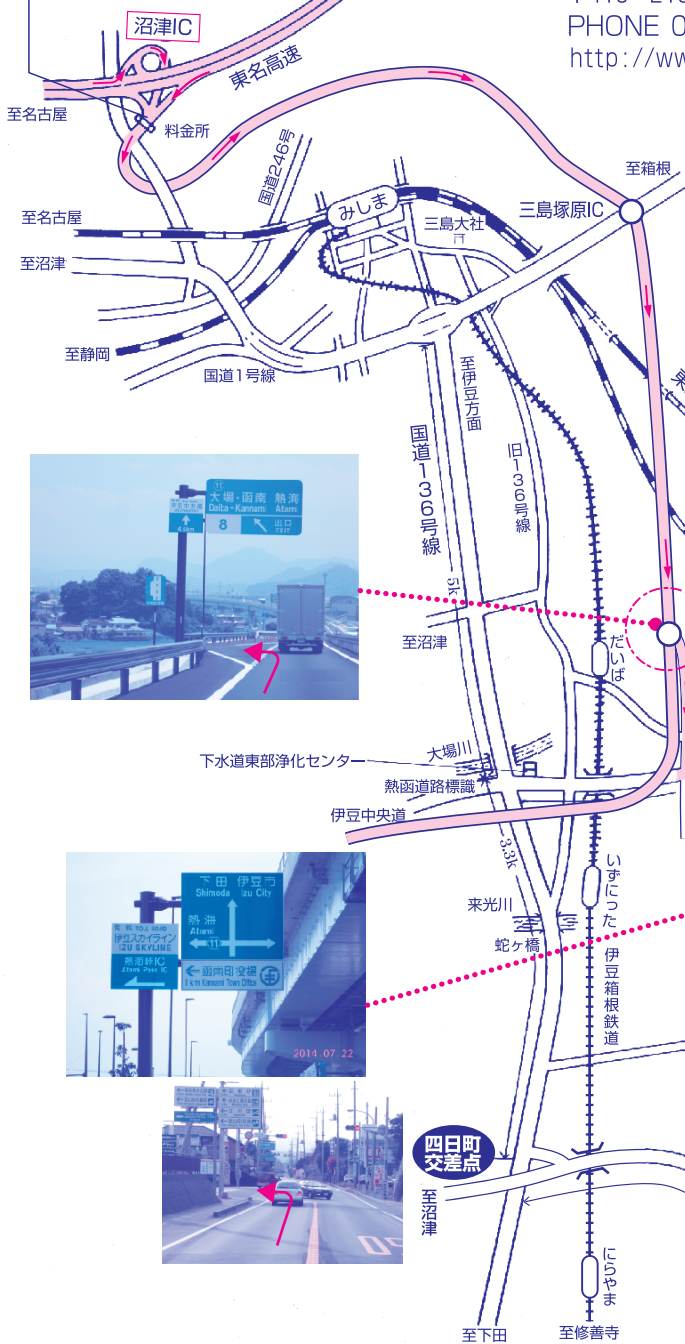

# 富士箱根カントリークラブ

〒410-2101 静岡県伊豆の国市奈古谷2225  
PHONE 055(944)2111 FAX 055(944)0586  
<http://www.fujihakone-cc.com>

## ご案内図

熱海駅…………約30分  
沼津インター…………約30分  
三島駅…………約35分

インター料金所右側出口  
(伊豆縦貫道路専用レーン)  
より伊豆縦貫通路へ

これより電柱広告を目印に  
センターラインのに入った道路を  
お進みください。

**富士箱根カントリークラブ**