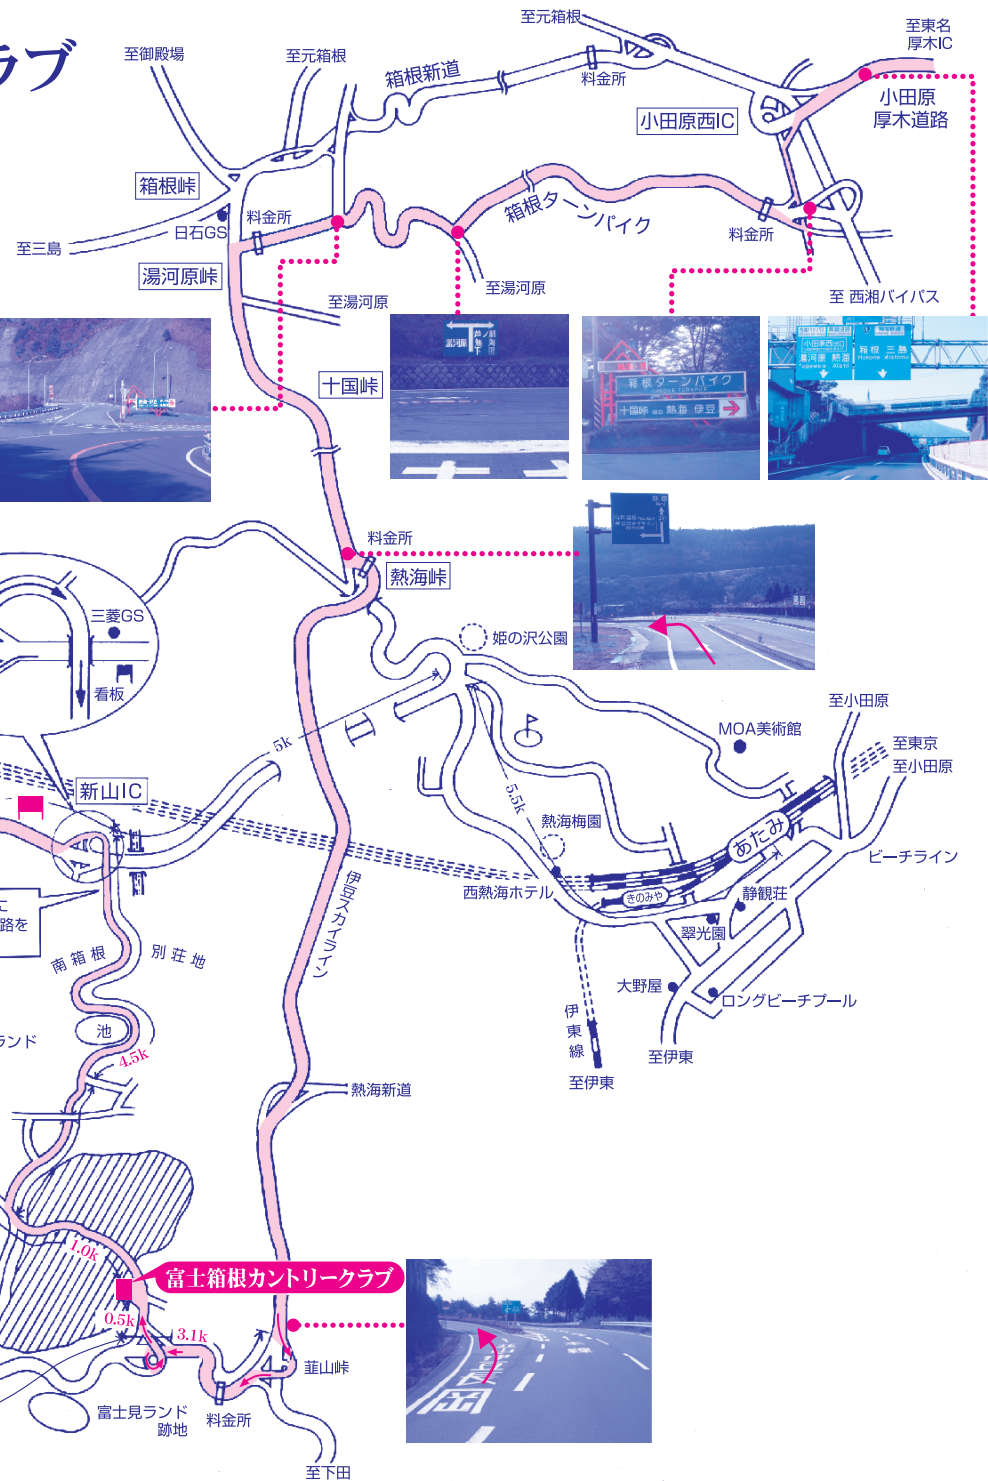

## ご案内図

熱海駅…………約30分  
沼津インター…………約30分  
三島駅…………約35分

インター料金所右側出口  
(伊豆縦貫道路専用レーン)  
より伊豆縦貫通路へ

これより電柱広告を目印に  
センターラインのに入った道路を  
お進みください。

**富士箱根カントリークラブ**