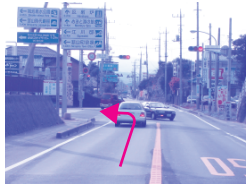

## ご案内図

熱海駅…………約30分  
沼津インター…………約30分  
三島駅…………約35分

インター料金所右側出口  
(伊豆縦貫道路専用レーン)  
より伊豆縦貫通路へ

これより電柱広告を目印に  
センターラインのに入った道路を  
お進みください。

**富士箱根カントリークラブ**